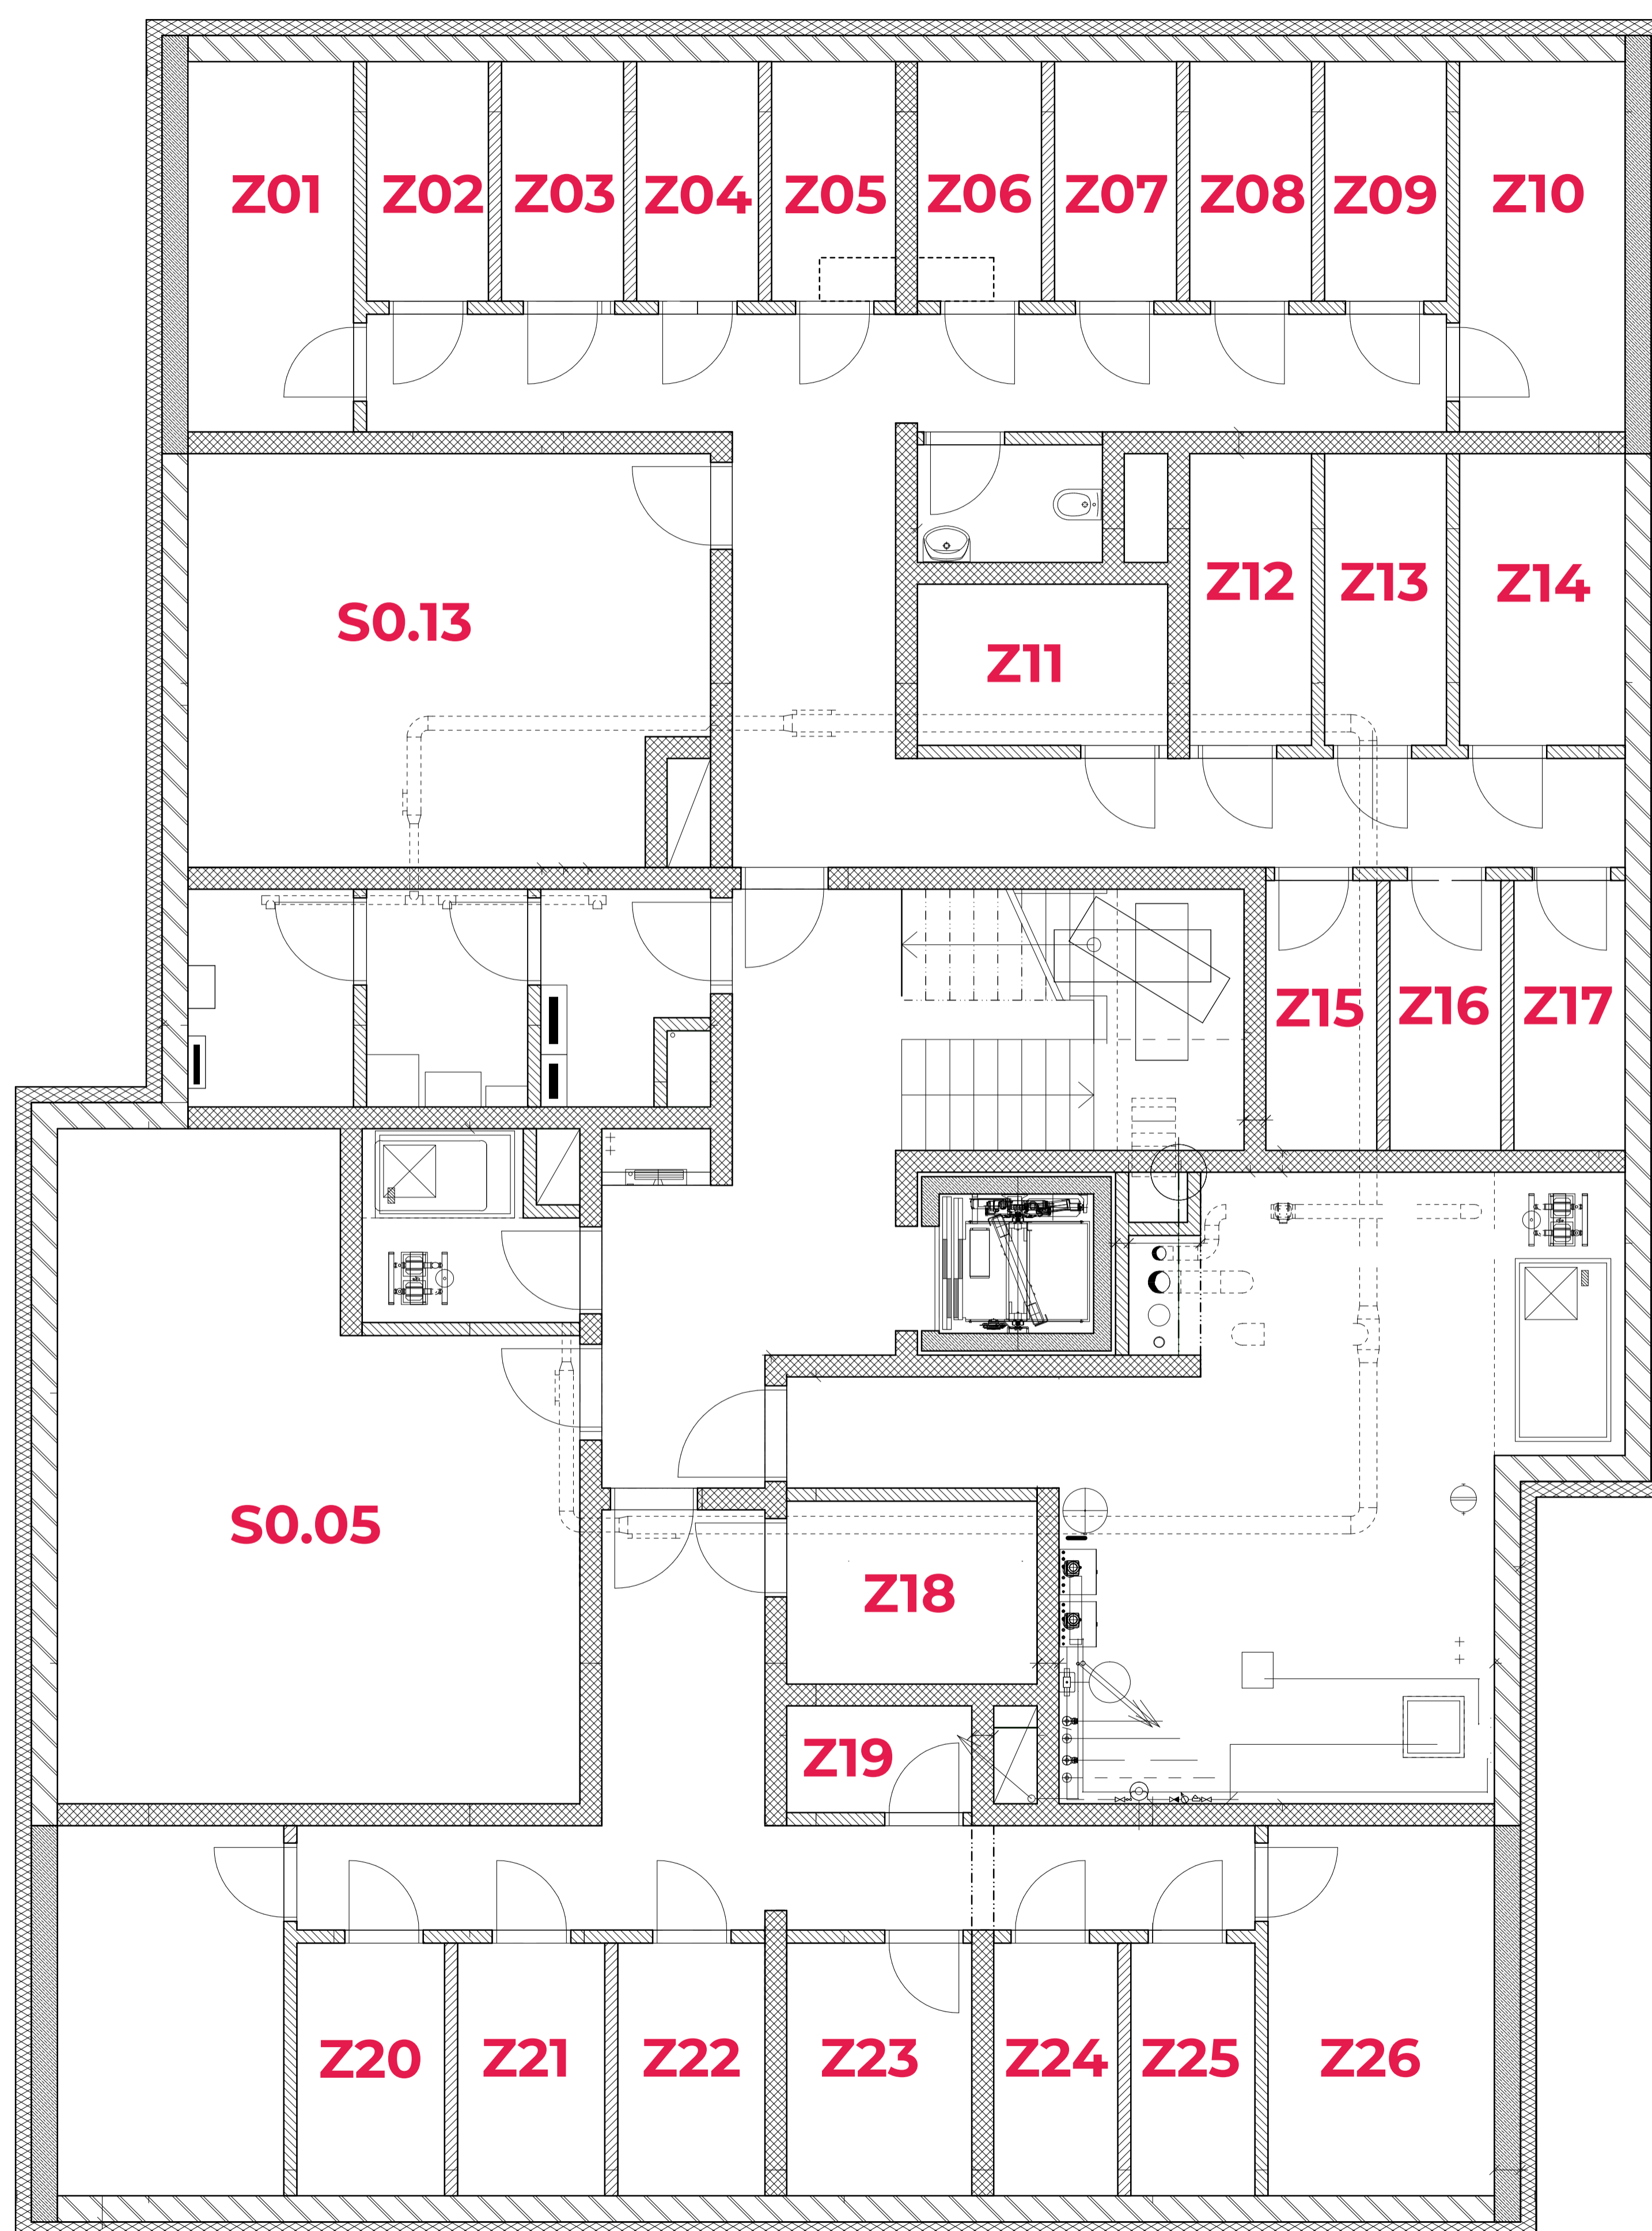

TŘEŠŇOVKA

REZIDENCE

Z01	8,07 m ²	395 115 Kč
Z02	3,85 m ²	171 325 Kč
Z03	3,85 m ²	171 325 Kč
Z04	3,85 m ²	171 325 Kč
Z05	3,92 m ²	174 440 Kč
Z06	3,92 m ²	174 440 Kč
Z07	3,85 m ²	171 325 Kč
Z08	3,85 m ²	171 325 Kč
Z09	3,85 m ²	171 325 Kč
Z10	8,07 m ²	359 115 Kč
Z11	5,23 m ²	232 735 Kč
Z12	4,69 m ²	208 705 Kč
Z13	4,69 m ²	209 705 Kč
Z14	6,36 m ²	283 020 Kč
Z15	3,95 m ²	175 775 Kč
Z16	3,95 m ²	175 775 Kč
Z17	3,95 m ²	175 775 Kč
Z18	6,03 m ²	268 335 Kč
Z19	2,60 m ²	115 700 Kč
Z20	4,92 m ²	218 940 Kč
Z21	4,90 m ²	218 050 Kč
Z22	4,90 m ²	218 050 Kč
Z23	6,16 m ²	274 120 Kč
Z24	4,13 m ²	183 785 Kč
Z25	4,13 m ²	183 785 Kč
Z26	11,05 m ²	491 725 Kč
S0.05	39,97 m ²	2 398 200 Kč
S0.13	27,38 m ²	1 642 800 Kč