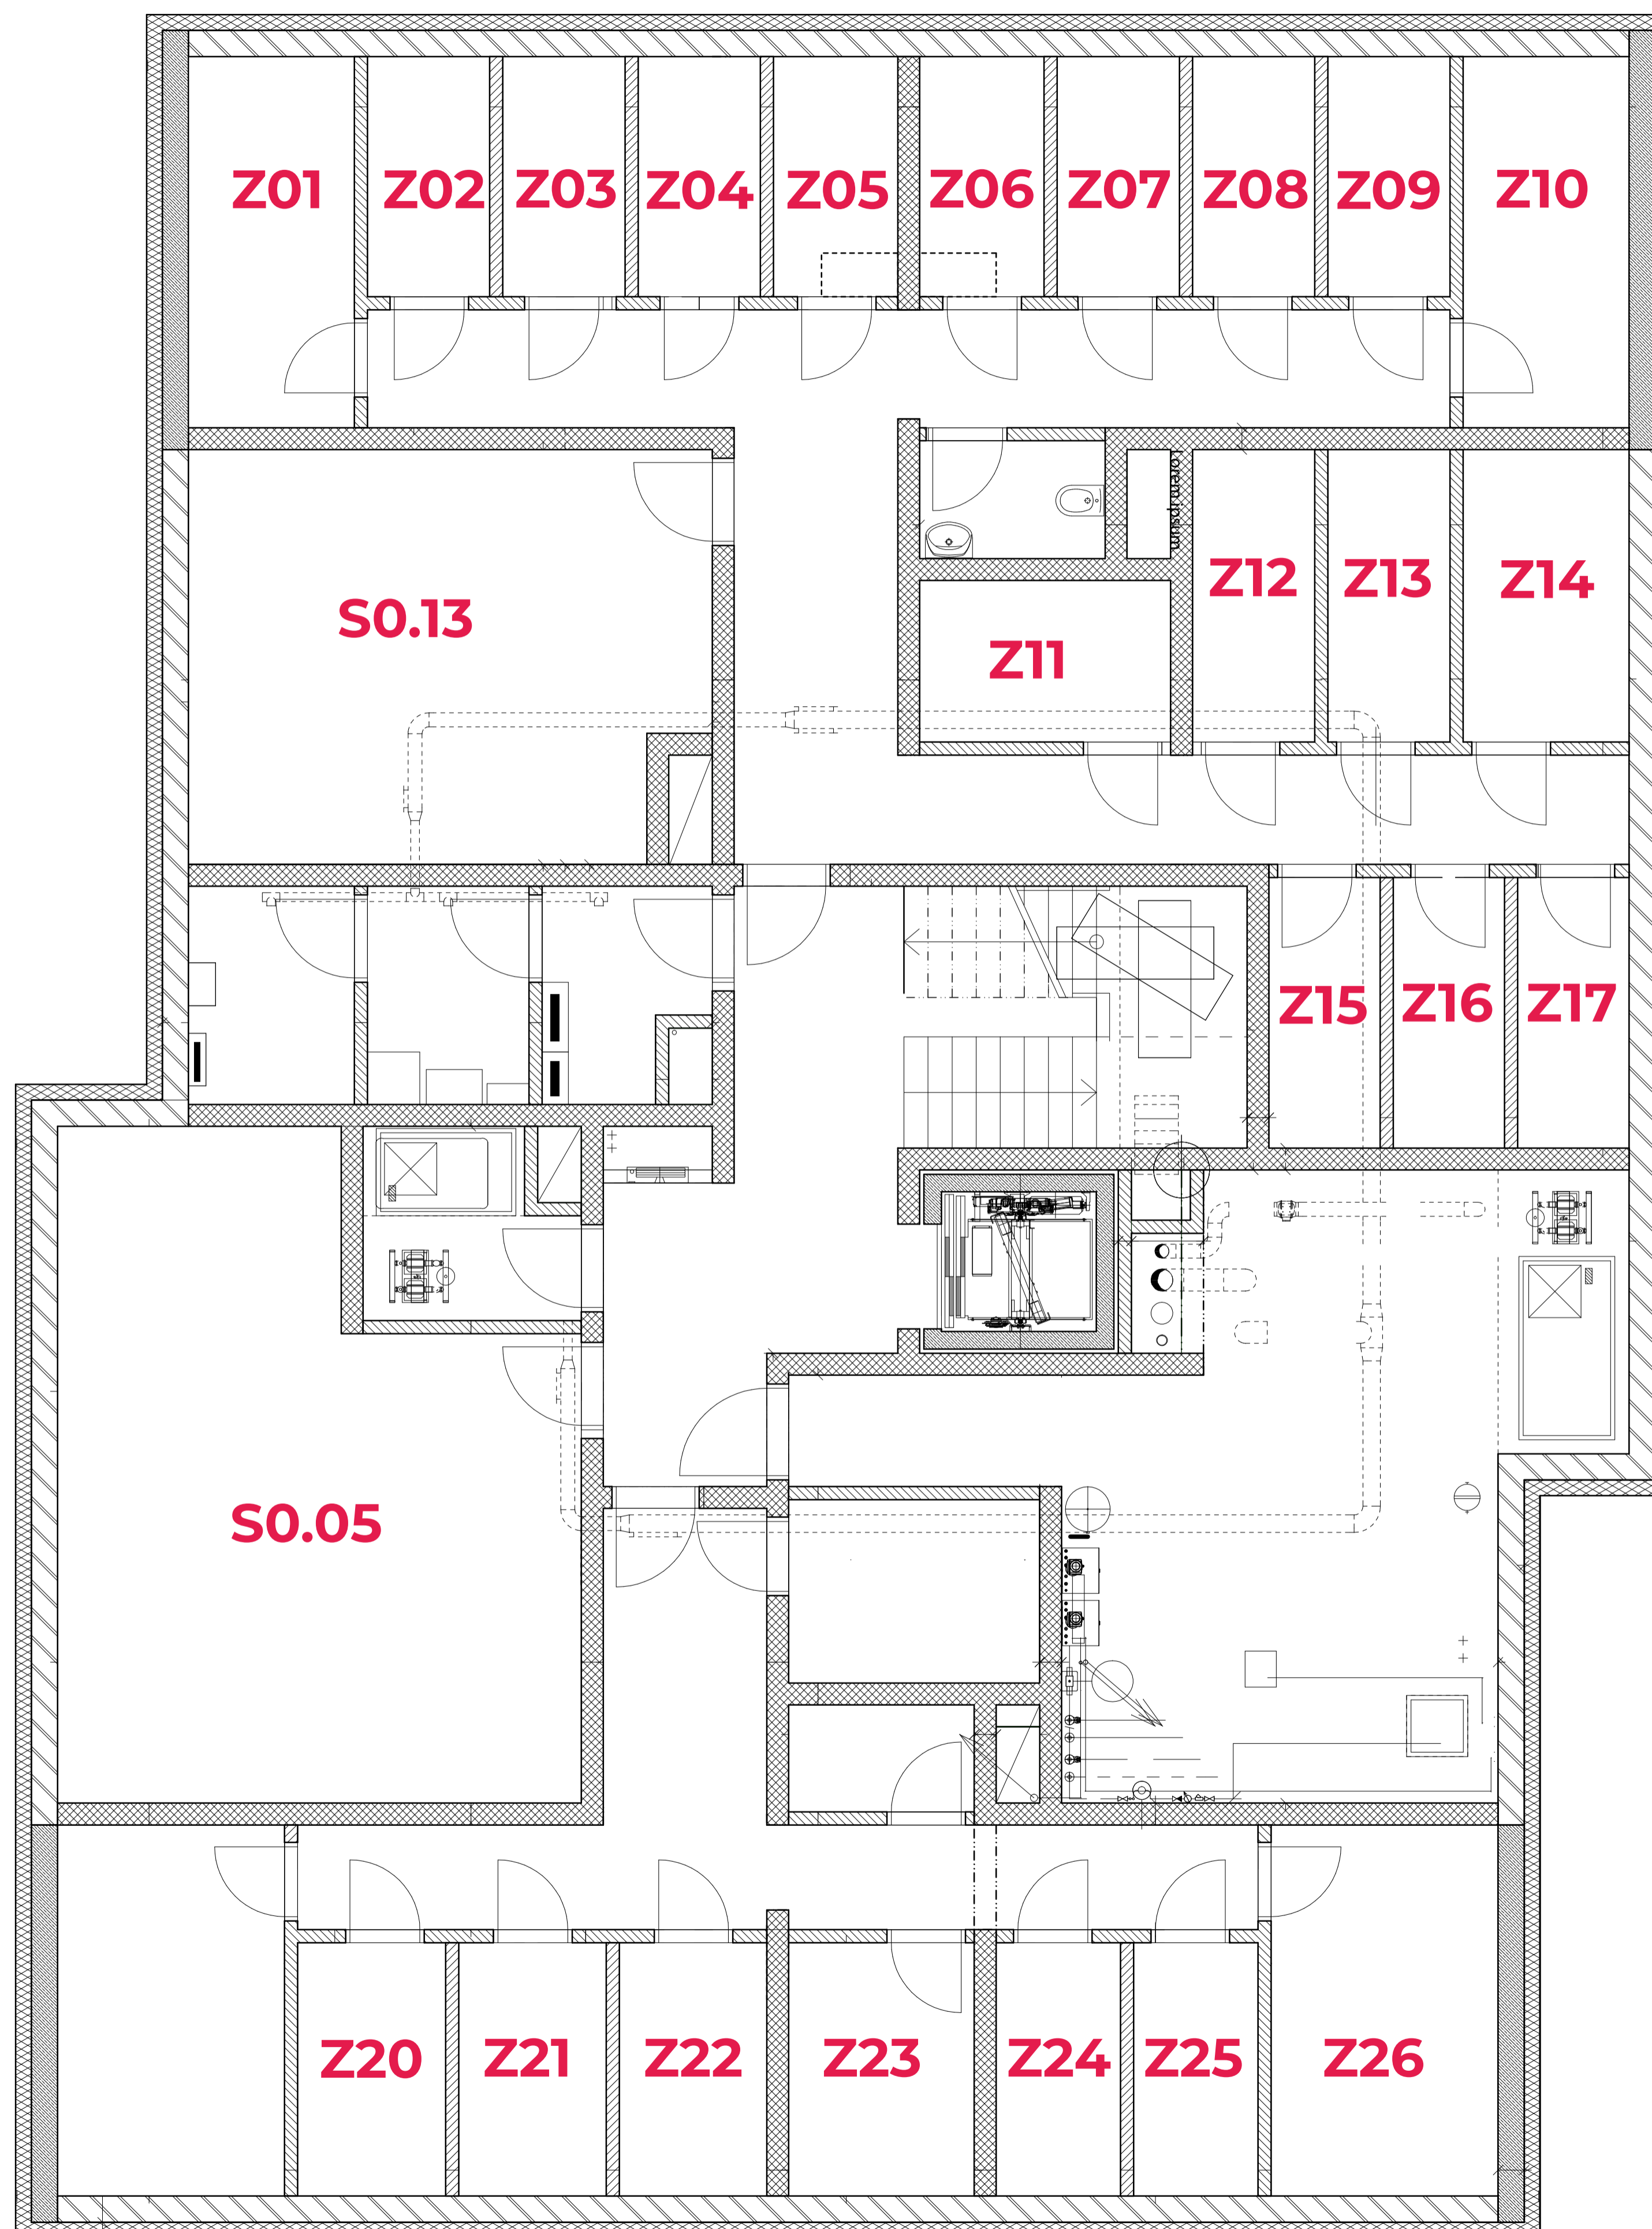

TŘEŠŇOVKA

REZIDENCE

| | | |
|-------|----------------------|--------------|
| Z01 | 8,07 m ² | 524 550 Kč |
| Z02 | 3,85 m ² | 250 250 Kč |
| Z03 | 3,85 m ² | 250 250 Kč |
| Z04 | 3,85 m ² | 250 250 Kč |
| Z05 | 3,92 m ² | 254 800 Kč |
| Z06 | 3,92 m ² | 254 800 Kč |
| Z07 | 3,85 m ² | 250 250 Kč |
| Z08 | 3,85 m ² | 250 250 Kč |
| Z09 | 3,85 m ² | 250 250 Kč |
| Z10 | 8,07 m ² | 524 550 Kč |
| Z11 | 5,23 m ² | 339 950 Kč |
| Z12 | 4,69 m ² | 304 850 Kč |
| Z13 | 4,69 m ² | 304 850 Kč |
| Z14 | 6,36 m ² | 413 400 Kč |
| Z15 | 3,95 m ² | 256 750 Kč |
| Z16 | 3,95 m ² | 256 750 Kč |
| Z17 | 3,95 m ² | 256 750 Kč |
| Z20 | 4,92 m ² | 319 800 Kč |
| Z21 | 4,90 m ² | 318 500 Kč |
| Z22 | 4,90 m ² | 318 500 Kč |
| Z23 | 6,16 m ² | 400 400 Kč |
| Z24 | 4,13 m ² | 268 450 Kč |
| Z25 | 4,13 m ² | 268 450 Kč |
| Z26 | 11,05 m ² | 718 250 Kč |
| S0.05 | 39,97 m ² | 2 398 200 Kč |
| S0.13 | 27,38 m ² | 1 642 800 Kč |